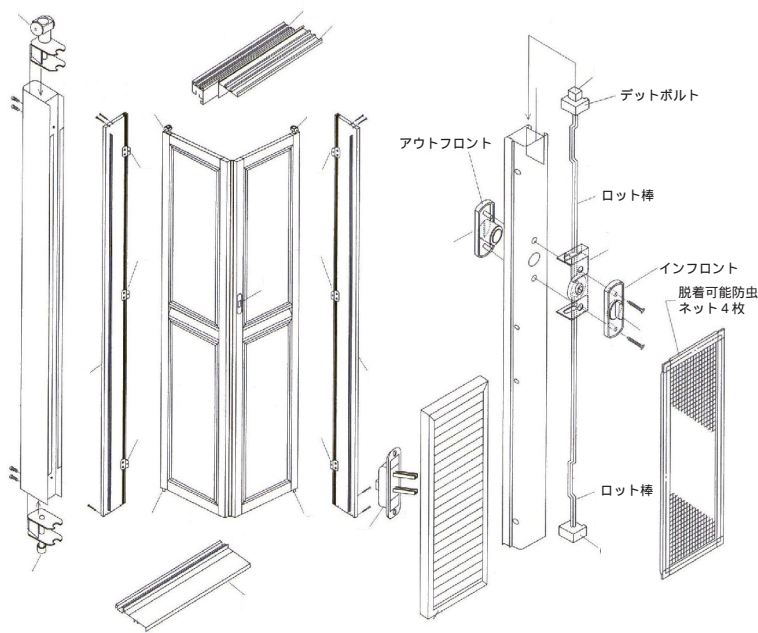

オプション

バリアフリー機能

下枠が簡単に取り外し可能です。

オフシーズンやお掃除の際に下枠が取り外し可能です。台車などの出し入れにも外れて便利です。

使用時は、必ず下枠をセットしてください。

脱着後

脱着前

オプション

防塵フィルター機能

4面、防虫ネット部にフィルターをセット

4面脱着可能な防虫ネット部と取り外し可能なルーバーユニット部の間に防塵フィルターが取付できます。

梱包仕様

取扱説明書 x 1 冊

シリンダー	インフロント	アウトフロント	上デットボルト
下デットボルト	ルーバー可動	右縦枠 左縦枠	固定金具
上枠レール枠	アジャスト枠	下枠 下ガイド	吊り車

機能 & 特性マーク

ルーバー
4面独立可動で風調整可能、4面共に脱着も可能で水洗いOK!

防虫ネット
4面共取外可能でお掃除簡単、防虫ネットの張替えも簡単!

ロック
内外鍵 上下2点式ロックで安心!! (内外鍵連動式)

ロック
内鍵のみ 上下2点式ロックで安心

ポスト
左右、戸手を兼ねた大型の郵便受け付きです

カラー
住宅に合わせて、お好みのカラーが選べる(全3色)

V型開閉
少スペースで扉がラクラク開閉後から吊元を変更できます

高さ調整機能
枠の高さがプラス5cm調整できるオプションで10cm調整材もあります