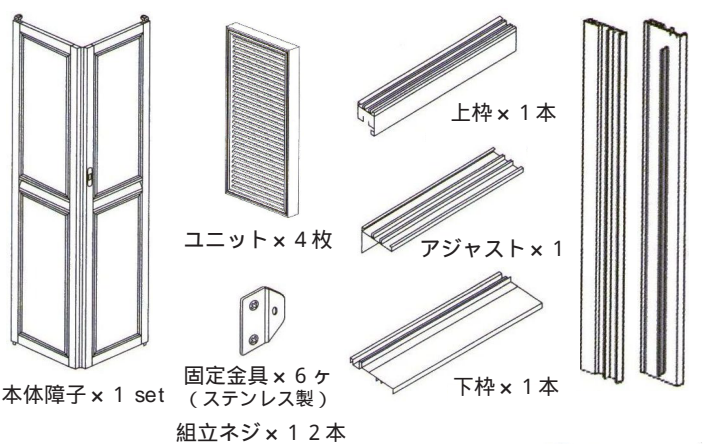

オプション

バリアフリー機能

下枠が簡単に取り外し可能です。

オフシーズンやお掃除の際に下枠が取り外し可能です。台車などの出し入れにも外れて便利です。

使用時は、必ず下枠をセットしてください。

脱着後

脱着前

オプション

防塵フィルター機能

4面、防虫ネット部にフィルターをセット

4面脱着可能な防虫ネット部と取り外し可能なルーバーユニット部の間に防塵フィルターが取付できます。

梱包仕様

取扱説明書 x 1 冊

シリンダー	インフロント	アウトフロント	上デットボルト
下デットボルト	ルーバー可動	右縦枠 左縦枠	固定金具
上枠レール枠	アジャスト枠	下枠 下ガイド	吊り車

機能 & 特性マーク

ルーバー
4面独立可動で風調整可能、4面共に脱着も可能で水洗いOK!

防虫ネット
4面共取外可能でお掃除簡単、防虫ネットの張替えも簡単!

ロック
内外鍵 上下2点式ロックで安心!! (内外鍵連動式)

ロック
内鍵のみ 上下2点式ロックで安心

ポスト
左右、戸手を兼ねた大型の郵便受け付きです

カラー
住宅に合わせて、お好みのカラーが選べる(全3色)

V型開閉
少スペースで扉がラクラク開閉後から吊元を変更できます

高さ調整機能
枠の高さがプラス5cm調整できるオプションで10cm調整材もあります