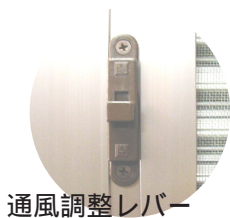

### 通風機能は4面独立可動式ルーバー

内側のレバーを調節するだけで、ルーバーがワンタッチで簡単に風量調整できます。しかも外から中が見通せないのも、プライバシーも万全です。自然の風が湿気やペットの嫌な臭いを除きます。

通風調整レバー

4面独立可動式ルーバー

### ワンタッチでルーバー部を脱着

4面独立可動ルーバー部がカセット式にワンタッチで取り外し水洗い可能です。ルーバーの四隅のお掃除が簡単になりました。脱着は、内側のみから操作可能です。